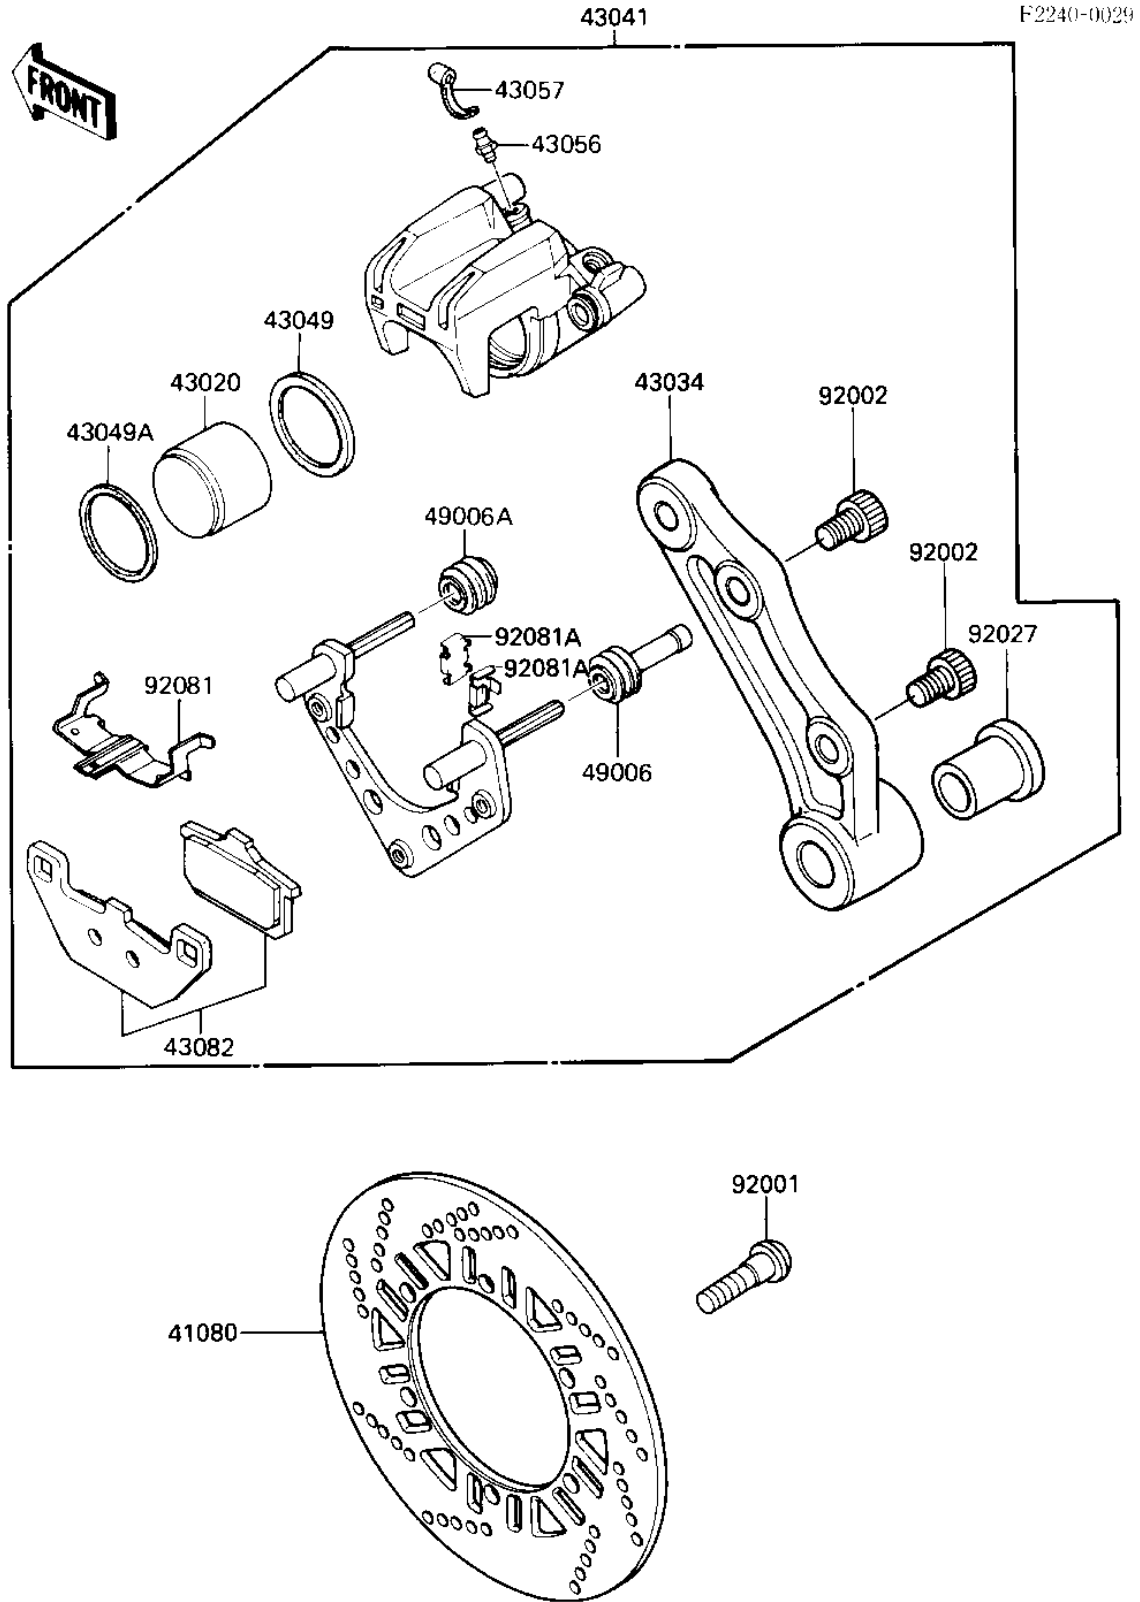

## 1987 NINJA® 1000R PARTS DIAGRAM

REAR BRAKE

## 1987 NINJA® 1000R PARTS LIST

### REAR BRAKE

ITEM NAME	PART NUMBER	QUANTITY
<b>DISC,RR (Ref # 41080)</b>	<b>41080-1156</b>	<b>1</b>
PISTON-COMP-BRAKE (Ref # 43020)	43020-1066	1
HOLDER-BRAKE,RR CARIP (Ref # 43034)	43034-1071	1
CALIPER-ASSY,RR (Ref # 43041)	43041-1197	1
RING,PISTON SEAL (Ref # 43049)	43049-002	1
PACKING,PISTON (Ref # 43049A)	43049-1028	1
BREEDER (Ref # 43056)	43056-003	1
CAP,BREEDER (Ref # 43057)	43057-003	1
PAD-ASSY-BRAKE (Ref # 43082)	43082-1062	1
BOOT,CALIPER (Ref # 49006)	49006-1094	1
BOOT,CALIPER (Ref # 49006A)	49006-1095	1
BOLT,SOCKET,8X30 (Ref # 92001)	92001-1951	1
BOLT (Ref # 92002)	92002-1524	1
COLLAR,ID=20 (Ref # 92027)	92027-1905	1
SPRING,PAD (Ref # 92081)	92081-1525	1
SPRING,PAD STOPPER (Ref # 92081A)	92081-1661	1